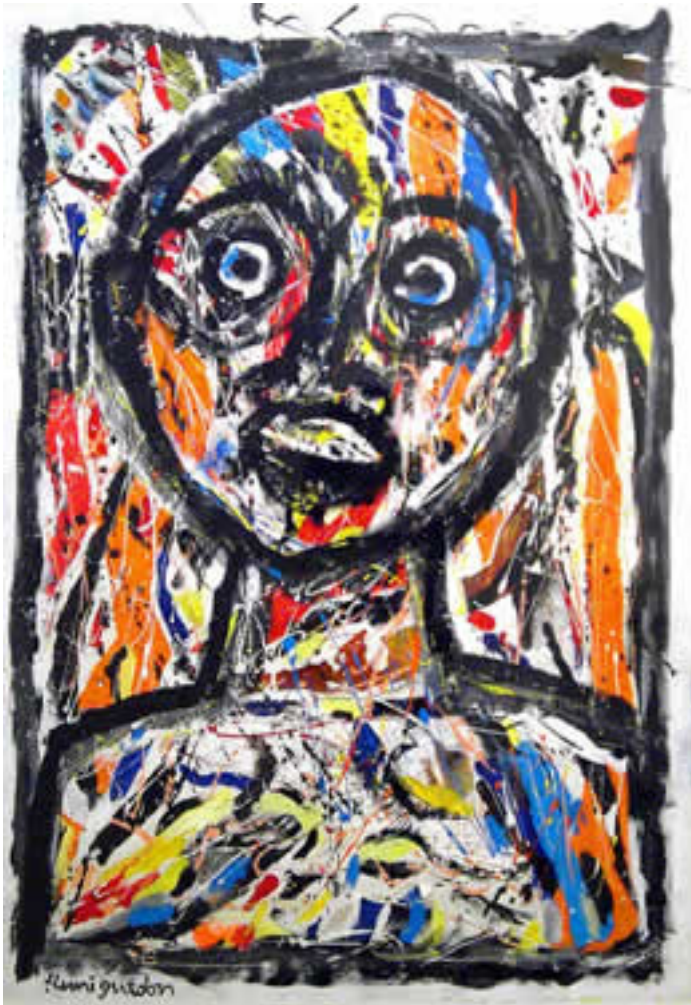

Como parte de la motivadora feria de arte Art Basel Miami, la galería Intemporel tendrá una sede tempor

En este nuevo espacio Laurence Choko presentará la muestra "Ten is One" ("Dix est Un"), reuniendo la

La obra que nos compromete es concebida por los artistas en un contexto de valores culturales humani

Esta exposición itinerante se presentará en la Galería Intemporel desde mediados de diciembre hasta fi

Artistas presentados :

- Lester Cadalso
- Barbara Chase-Riboud
- Soly Cissé
- Beauford Delaney
- Henri Guédon
- Ibrahim Miranda
- Arturo Montoto
- Santiago Rodriguez Olazabal
- René Peña
- Frank Stewart

Beauford Delaney
Portrait of Vassili Pikoulasigne
1970. Oleo sobre lienzo
130 x 97 cm

René Peña
Sin título, de la serie
The White Things, 2007
Impresión cromogénica
247x173 cm Edición 2/3

Frank Stewart
Walter and Willie
C.print – ed 1/2
127 x 86cm